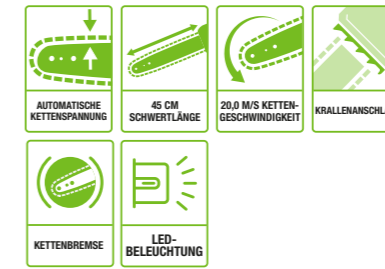

CS1800E
45 cm KETTENSÄGE

Die Kettengeschwindigkeit von 20 m/s bietet die nötige Leistung und das Drehmoment, um dicke Äste und größere Stämme mit einer Breite von bis zu 45 cm schnell zu durchtrennen.

**AUTOMATISCHE
KETTENSPIANNUNG**

CS1400E
35 cm KETTENSÄGE

Perfekt zum mühelosen Durchsägen von Ästen und mittelgroßen Stämmen bis zu 35 cm Breite.

ALS KIT
VERFÜGBAR

NEU FÜR 2022

CS1610E
40 cm KETTENSÄGE

Eine hervorragende Kombination aus hohem Drehmoment und Kettengeschwindigkeit - perfekt zum mühelosen Schneiden von Ästen und mittelgroßen Stämmen bis zu 40 cm Breite.

ALS KIT
VERFÜGBAR

BCS1000
KETTENSÄGENTASCHE

Stabile Tasche mit Ölwanne und faltbarem Schwerteinschub für den sicheren, sauberen Transport Ihrer Kettensäge. Separate Taschen zur Aufbewahrung von Zubehör.

Separat erhältlich, siehe Seite 112.