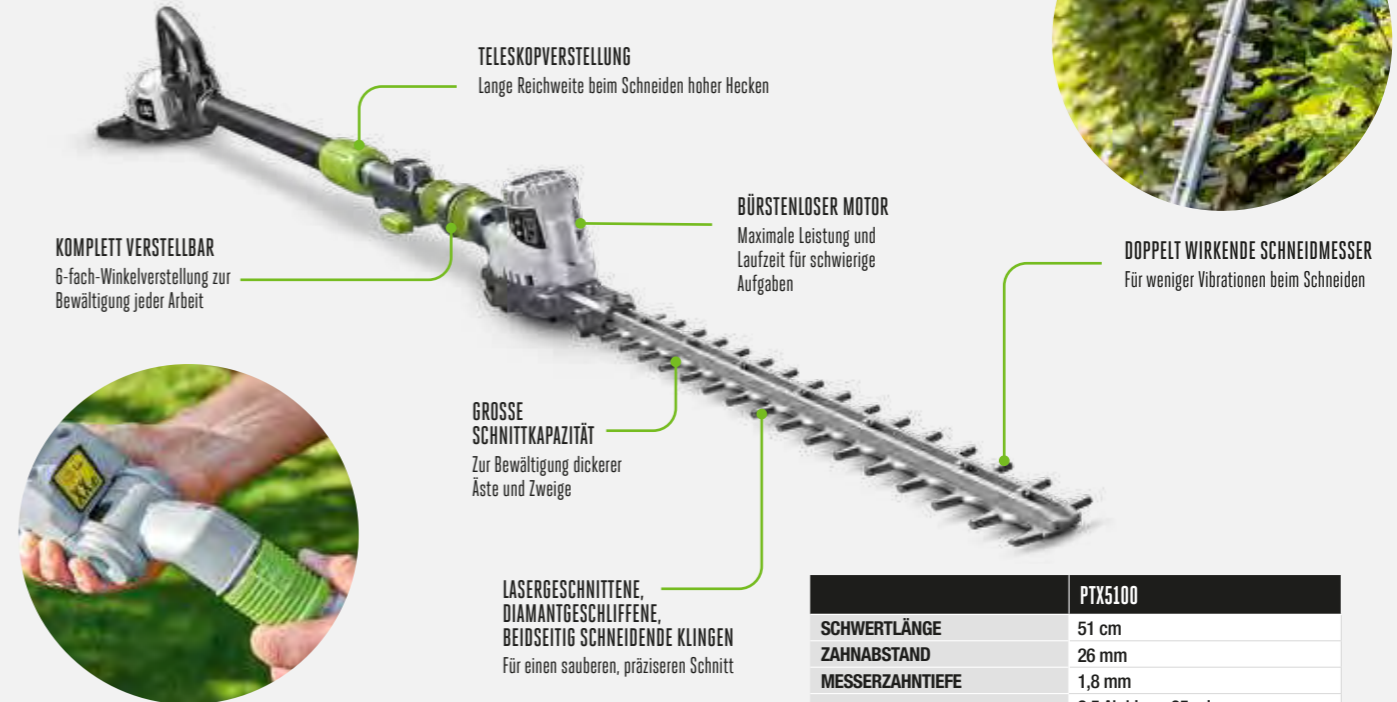

TELESKOPVERSTELLUNG
Lange Reichweite beim Schneiden hoher Hecken

KOMPLETT VERSTELLBAR
6-fach-Winkelverstellung zur Bewältigung jeder Arbeit

BÜRSTENLOSER MOTOR
Maximale Leistung und Laufzeit für schwierige Aufgaben

DOPPELT WIRKENDE SCHNEIDMESSER
Für weniger Vibrationen beim Schneiden

GROSSE SCHNITTKAPAZITÄT
Zur Bewältigung dickerer Äste und Zweige

LASERGESCHNITTENE, DIAMANTGESCHLIFFENE, BEIDSEITIG SCHNEIDENDE KLINGEN
Für einen sauberen, präziseren Schnitt