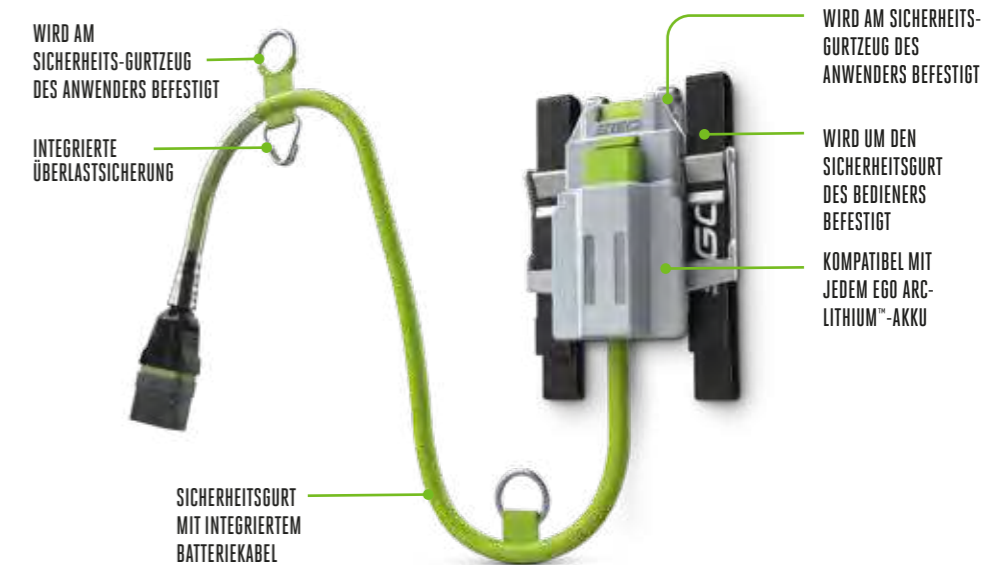

*Für handgeführte Akkus. **12V-Strauch-/Grasschere nicht kompatibel mit ARC-Lithium™-56V-Akkusystem.

LEISTUNG, KOMFORT UND BENUTZERFREUNDLICHKEIT KOMBINIERT

Die ergonomischen EGO Power+ Rückentragestelle und Gürtelhalterungen sind die komfortabelste Möglichkeit, die branchenführende Leistung von EGO zu genießen. Da der Akku nicht direkt am Werkzeug befestigt ist, wird das Gewicht gleichmäßig verteilt, was die Arbeit leichter und angenehmer macht.

BH1000 RÜCKENTRAGEGESTELL FÜR HANDGEFÜHRTE AKKUS

Der BH1000 ist ideal, um das Gewicht des Akkus von Ihren Armen weg auf den Rücken zu verlagern. Dies sorgt für eine größere Stabilität und mehr Komfort, besonders, wenn größere Akkus über einen längeren Zeitraum verwendet werden.

Abbildung zeigt Kit BH1001

BHX1000 PROFESSIONAL-X RÜCKENTRAGEGESTELL

Der BHX1000 wurde für Profis entwickelt und bietet bei gemeinsamer Verwendung mit dem Schultergurt AFH1500 (separat oder als Teil eines Kits geliefert) den ganzen Tag lang einen außergewöhnlich hohen Benutzerkomfort. Der BHX1000 ist mit der Professional-X Serie kompatibel und kann mit dem ADB1000 Adapter mit allen EGO Werkzeugen verwendet werden. Der AFH1500 Schultergurt (separat erhältlich) ist mit dem BHX1000 und dem rückentragbaren Akku BAX1500 Professional-X kompatibel.

ABH3000 PROFESSIONAL-X AKKU-GURTHOLSTER, KABEL UND STROP

Die Halterung ist für die Aufnahme des EGO BA2240T 4,0 Ah-Akku ausgelegt. Er ist perfekt auf die EGO Power+ Professional-X Baumpflege-Kettensäge abgestimmt, um ein optimales Drehmoment und eine optimale Leistung für professionelle Baumpfleger zu gewährleisten. Die Sicherheits-Absturzsicherung ist in das Akkukabel und den Gurt oder das Geschirr integriert, für maximale Sicherheit in den Bäumen.