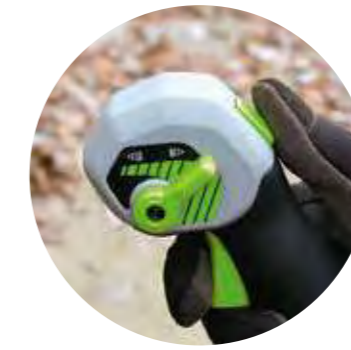

*Die Laufzeit kann variieren und ist abhängig von eingesetztem Akku, Ladezustand des Akkus und Geräteführung des Bedieners.

KOMFORTABLES UND ROBUSTES RÜCKENTRAGEGESTELL
Für Komfort während langer Nutzungszeiten