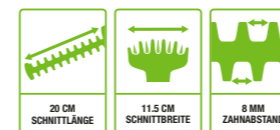

CHT2001E 12V-STRAUCH-/GRASSCHERE

20 cm Klingenlänge, eine Geschwindigkeit, 8 mm-Zahnabstand, einseitiges Schneidmesser. Kann sowohl als Strauch- als auch als Grasschere verwendet werden.