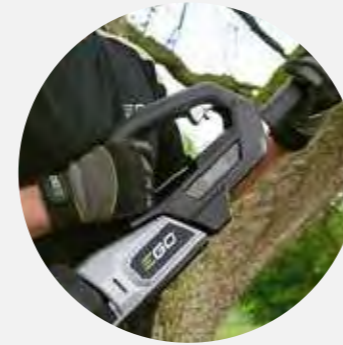

ZWEIFACHER BEDIENSCHALTER
Komfortabel, sicher und zuverlässig. In jeder Lage perfekt zu bedienen