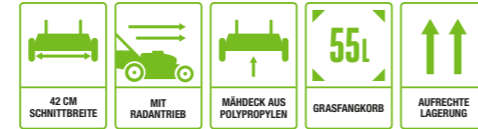

ALS ZUBEHÖR ERHÄLTlich