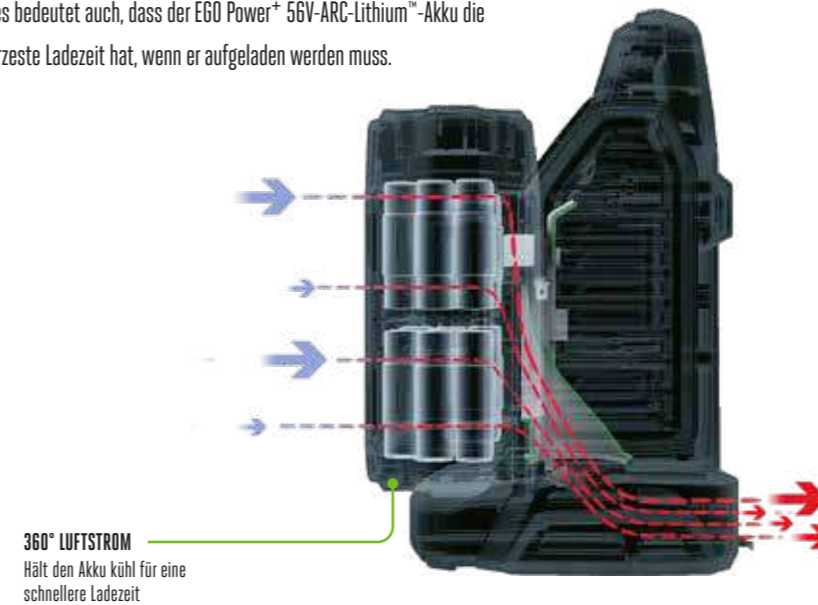

Schnelle Ladezeiten

Dank dieses intelligenten Konzepts wird nicht nur die branchenweit höchste Energiekapazität in einem tragbaren, handgeführten Akku geliefert. Dies bedeutet auch, dass der EGO Power+ 56V-ARC-Lithium™-Akku die kürzeste Ladezeit hat, wenn er aufgeladen werden muss.

Für weitere Informationen darüber, wie EGO Power+ Akkus funktionieren und was sie so revolutionär macht, laden Sie das Akku-FAQ-Dokument von unserer Webseite herunter.

egopowerplus.de/FAQdownload