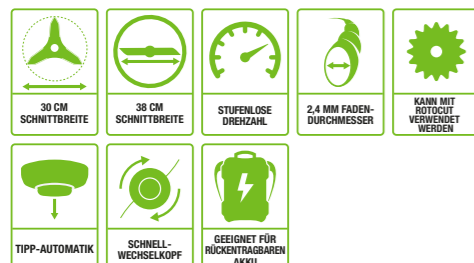

BC3800E 30/38cm FREISCHNEIDER / RASENTRIMMER

Das dreiflügelige Dickichtmesser und der bürstenlose Motor besitzen die Kraft, praktisch jeden Boden zu bearbeiten. Kann entweder als Freischneider oder als Rasentrimmer verwendet werden.