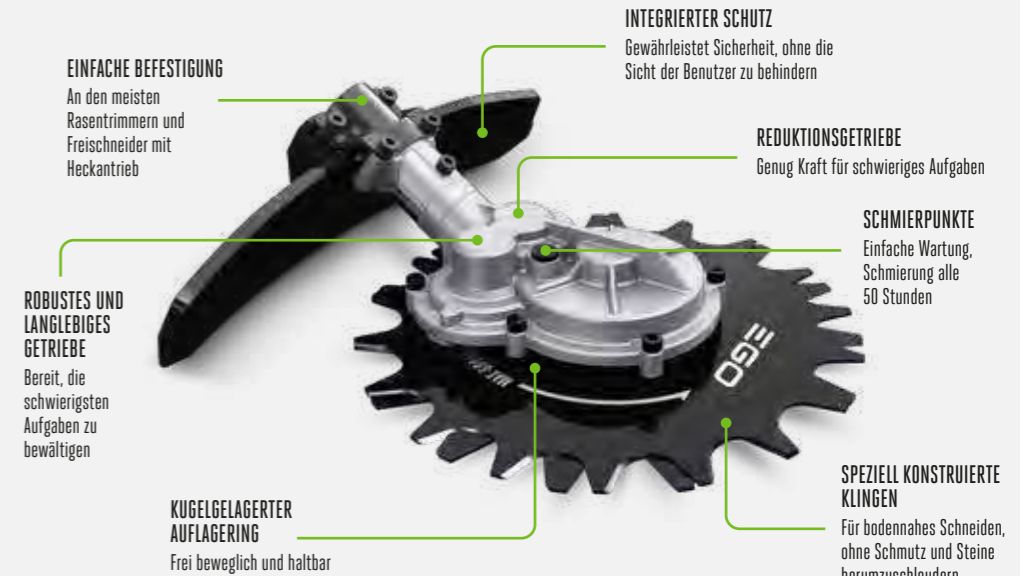

SCHÜTZT ALLES UM SIE HERUM

Der EGO Professional-X Rotocut-Aufsatz schneidet mühelos Gras, Unkraut und Moos auf Beton, Wegen und Straßenbegrenzungen.

Mit zwei gegenläufig rotierenden Messern anstelle eines Fadens, maximiert die Kreisschere die Laufzeit und reduziert Vibrationen. Der größte Vorteil ist aber, das wirkungsvolle Verhindern von herumschleuderndem Schmutz und Steinen. Ideal also für den Einsatz in bebauten Gebieten, in denen die Gefahr von Schäden oder Verletzungen besonders akut ist. Mit dem flach gebauten Getriebe kann Rotocut auch in schwer zugänglichen Bereichen eingesetzt werden.

Die Metallgrundplatte ist kugelgelagert, was die Gesamtlebensdauer des Werkzeugs erhöht und Schäden auf dem Pflaster verringert. Die Klingen wurden so konstruiert, dass eine saubere und effiziente Schnittleistung bei gleichzeitig hoher Standzeit gewährleistet ist.

Rotocut kann mit allen heck-motorisierten Werkzeugen oder dem Rasentrimmer-Aufsatz des Multitools verwendet werden und ist damit der ultimative Aufsatz wenn es um Präzision und Schutz geht.

BC3800E 30/38cm FREISCHNEIDER / RASENTRIMMER

Das dreiflügelige Dickichtmesser und der bürstenlose Motor besitzen die Kraft, praktisch jeden Boden zu bearbeiten. Kann entweder als Freischneider oder als Rasentrimmer verwendet werden.