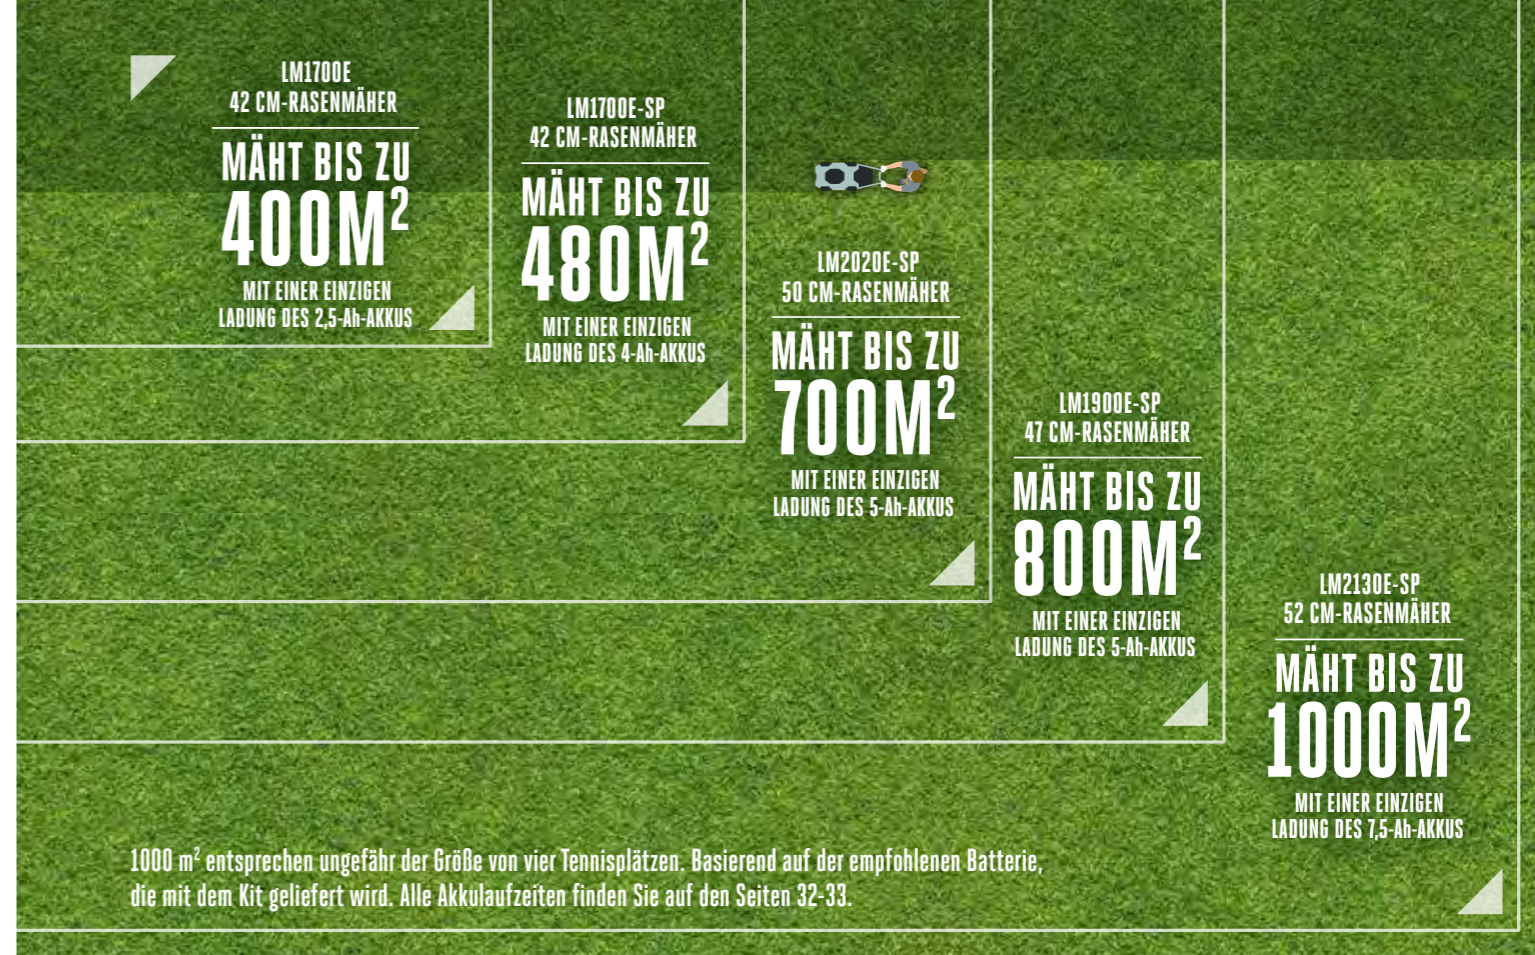

EIN RASENMÄHER FÜR JEDEN RASEN. DAS RICHTIGE GERÄT FÜR DIE ARBEIT

Die Rasenmäher von EGO Power+ besitzen zahlreiche Eigenschaften, die die Rasenpflege schneller, einfacher und effizienter machen. Mit Schnittbreiten von 42 cm bis 52 cm gibt es Modelle für jede Aufgabe und jede Rasengröße.

Die technologisch in jeder Hinsicht fortschrittlichen Mäher verfügen standardmäßig über eine verblüffende, mit Benzingeräten vergleichbare Leistung. Mit unserem revolutionären 56V-ARC-Lithium™-Akku arbeiten sie sehr leise, stoßen keine Abgase aus und starten ganz einfach auf Knopfdruck.

Diese Vorteile gelten zwar für alle EGO Power+ Rasenmäher, aber einige Modelle sind für bestimmte Gartentypen besser geeignet.

Unser praktisches Diagramm oben zeigt Ihnen, wie groß die Rasenfläche ist, die Sie mit einer einzigen Akkuladung mähen können, und welche Mäher für Sie geeignet sind.

1000 m² entsprechen ungefähr der Größe von vier Tennisplätzen. Basierend auf der empfohlenen Batterie, die mit dem Kit geliefert wird. Alle Akkulaufzeiten finden Sie auf den Seiten 32-33.