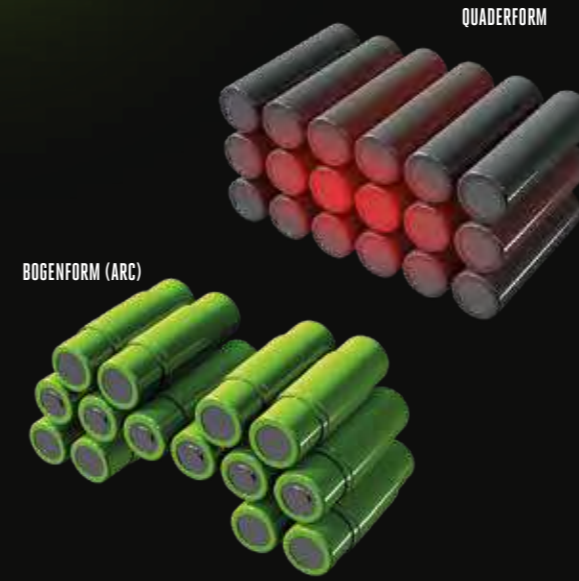

Unsere Akkus werden auf drei innovative Arten effektiv gekühlt: mechanisch, chemisch und elektronisch.

Einzigartiges Arc-Design

Im Gegensatz zu herkömmlichen, quaderförmigen Akkus, bei denen die Zellen zusammengepackt sind, vergrößert das bogenförmige Arc-Design (Bogen = engl. Arc) die Oberfläche, platziert alle Zellen an der kühlenden Außenfläche und sitzt auch außen an den EGO Werkzeugen. Dadurch wird Wärme effektiver abgeleitet, was eine Überhitzung und Abschaltung verhindert.

Vergrößerte Oberfläche

Die Bogenform (Arc) des Akkus wurde sorgfältig entwickelt, um die Kühlung zu optimieren und eine Überhitzung zu vermeiden. Im Gegensatz zu „quaderförmigen“ Akkus sind die einzelnen Akkuzellen außenliegend positioniert. So kann Wärme von den Zellen weggeleitet werden.