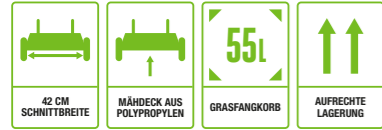

LM1700E
42 cm RASENMÄHER

Perfekt für das präzise Mähen kleinerer Flächen sowie in mittelgroßen Gärten mit ebenem Boden. Inklusive einem 55 Liter-Fangkorb

ALS ZUBEHÖR ERHÄLTlich