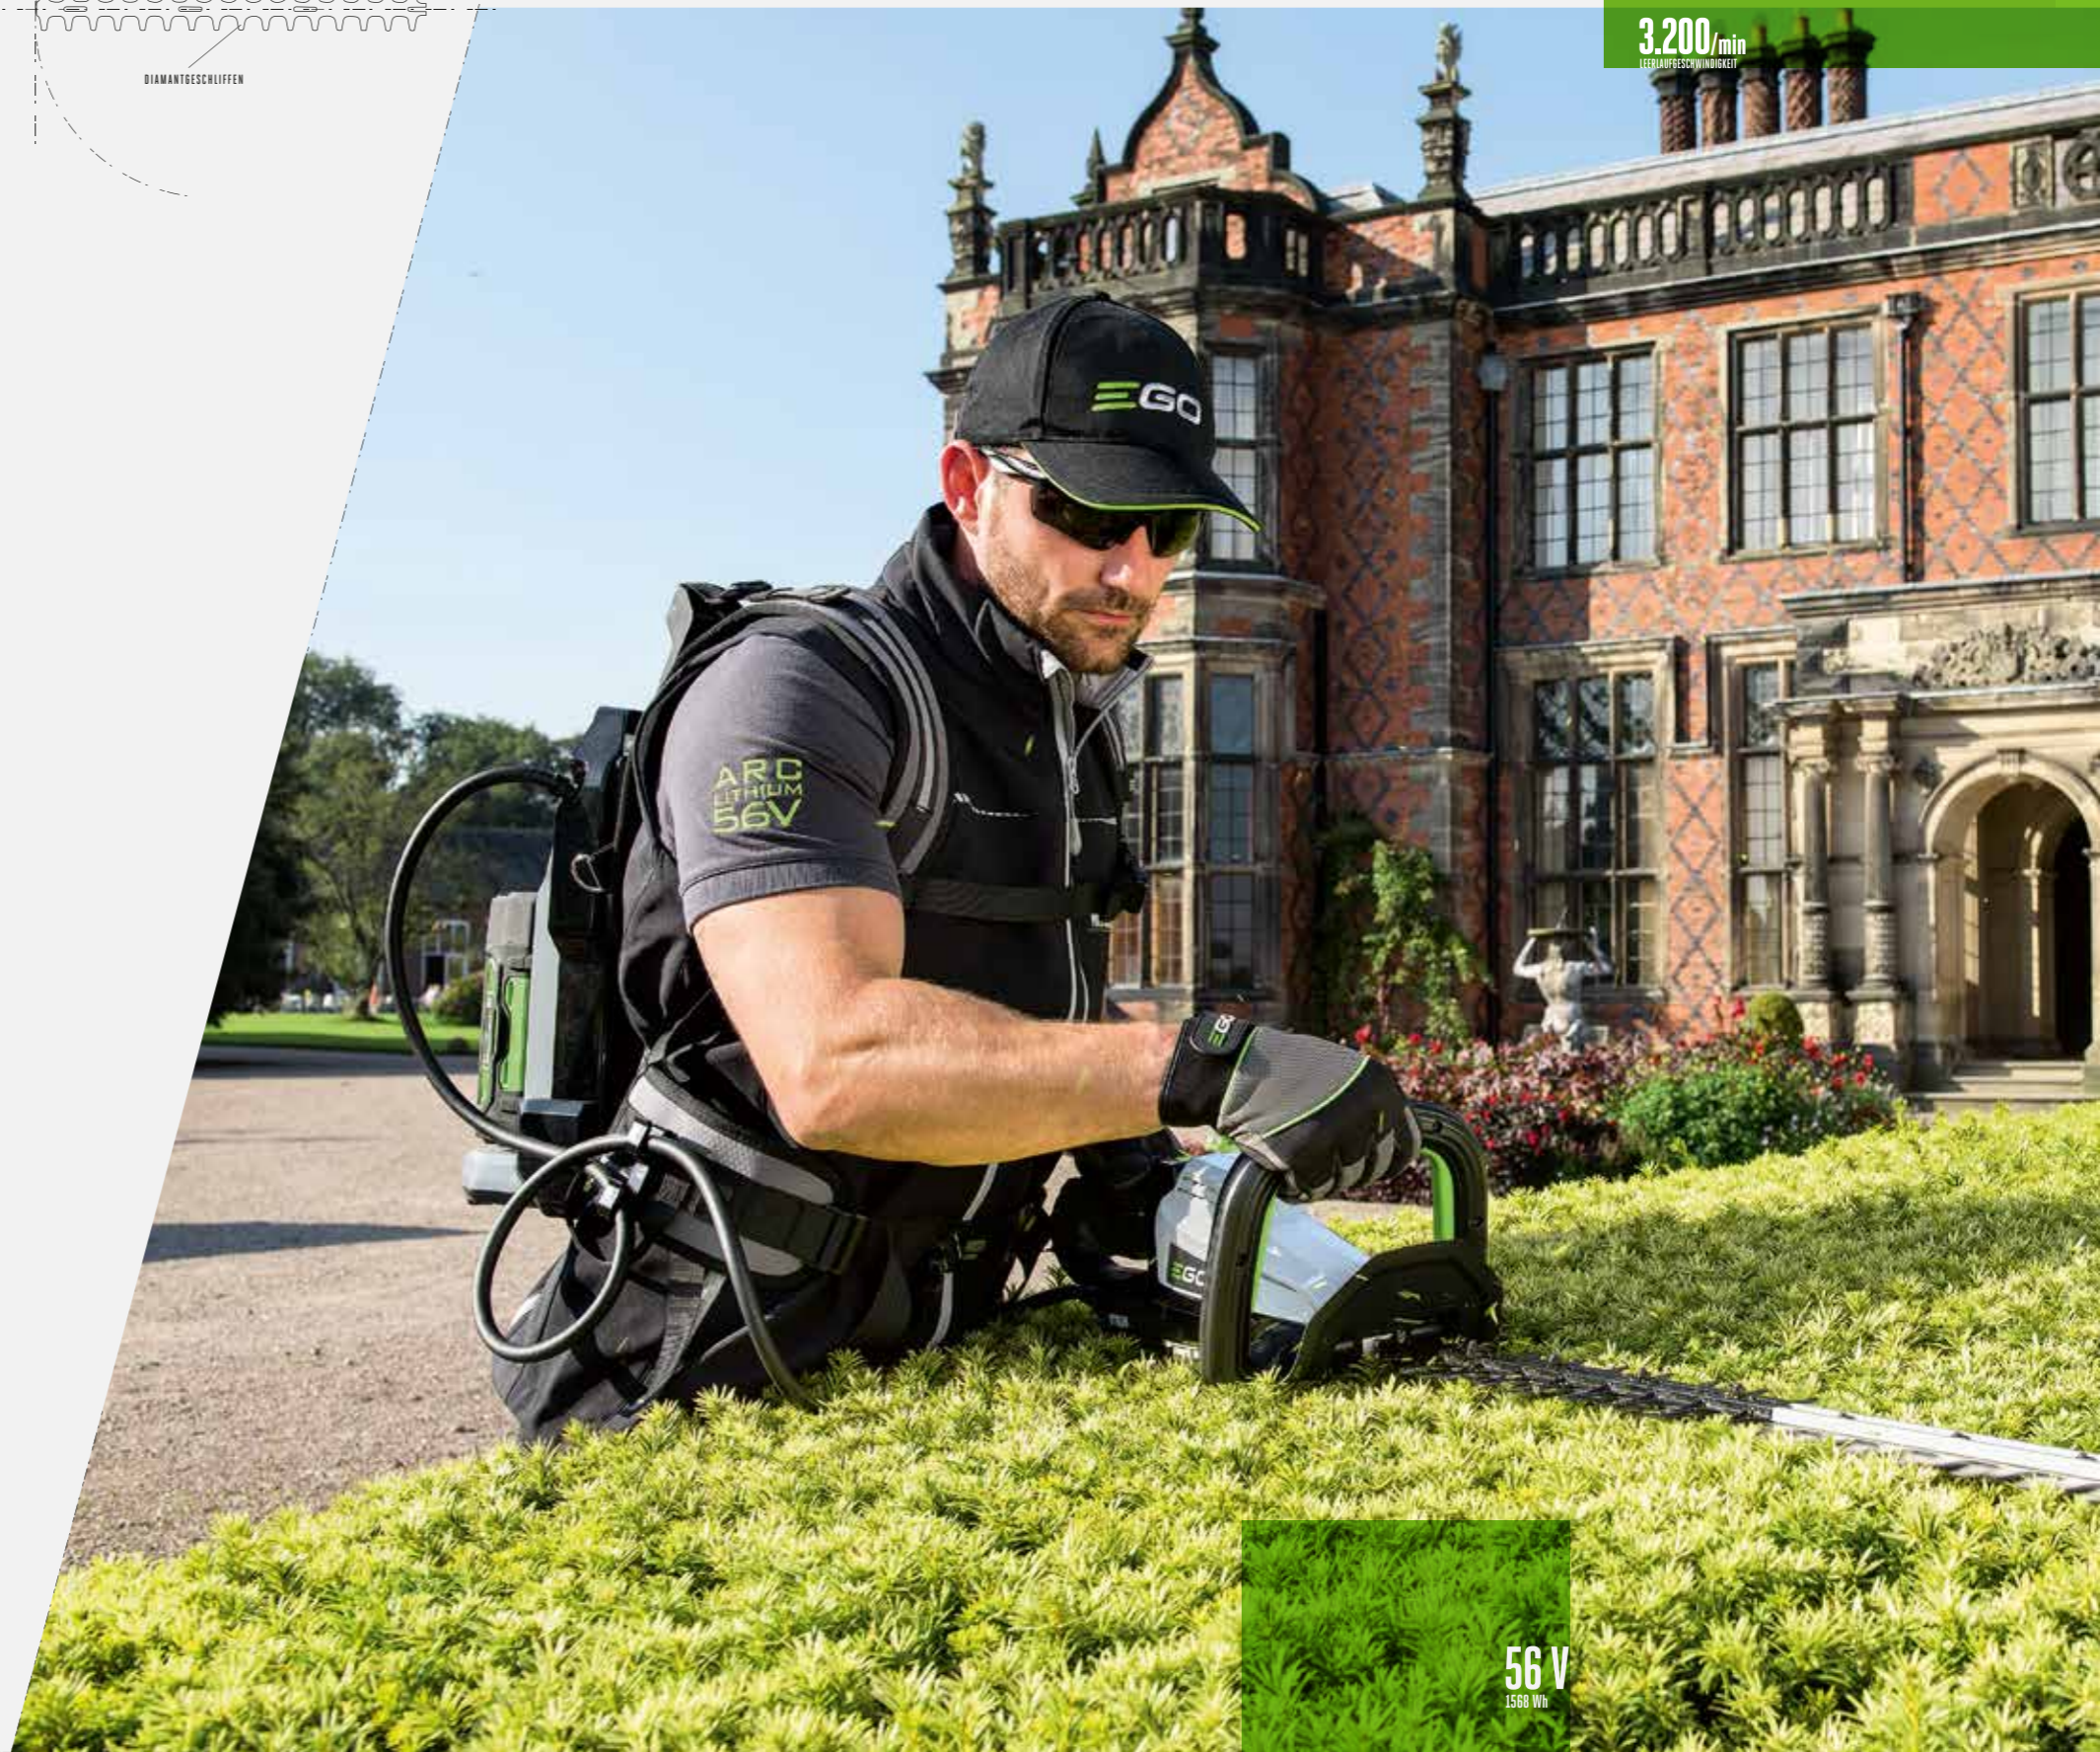

SCHNITTLISTUNG: 33 MM
MESSERZANTIEFE: 20 MM

3.200/min
LEERLAUFGESCHW. (NO-LOAD SPEED)