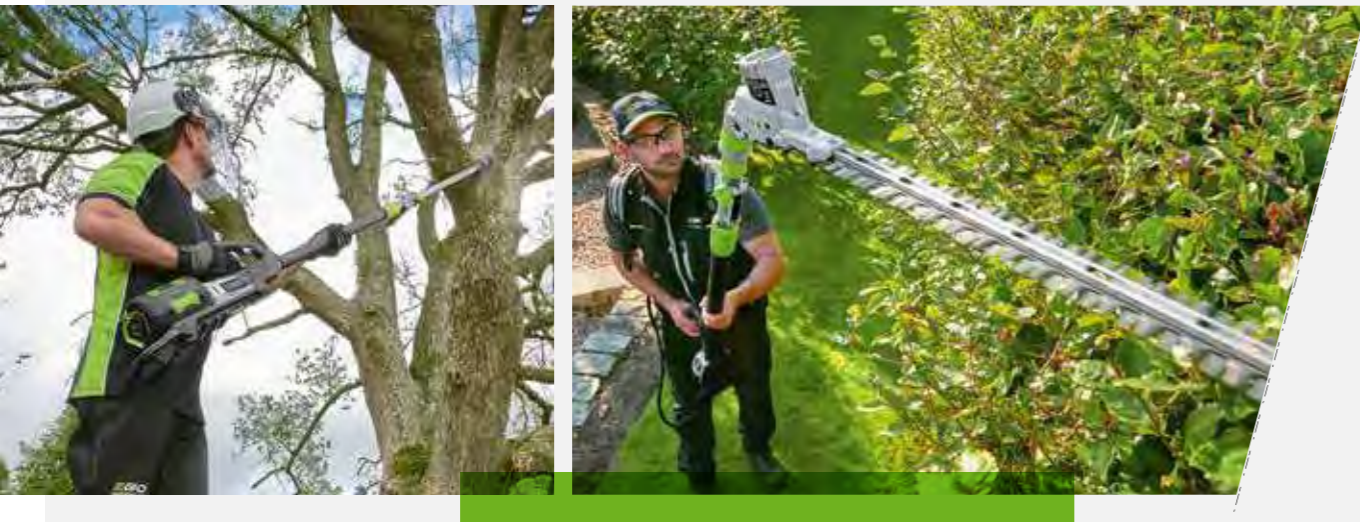

MAXIMALE REICHWEITE, BEWEGLICHKEIT
UND SCHNITTKRAFT FÜR LEISTUNGSSTARKE
PROFI-GEWERKE.

DIE FLEXIBILITÄT, GEÄST ODER HECKEN IN GROSSER HÖHE ZU SCHNEIDEN

Mit dem Teleskop-System von EGO erreichen Sie hohe Äste, Zweige und Blattwerk, das Sie ohne Steighilfen oder Leitern nicht erreichen würden.