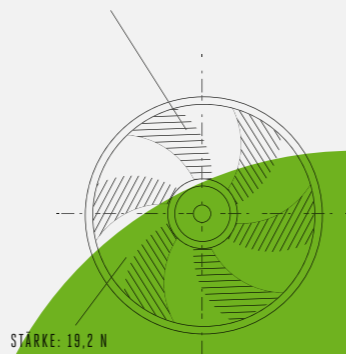

Sie sind auch viel leiser

Seien wir ehrlich, Benzinwerkzeuge sind laut und das tägliche Arbeiten mit ihnen kann zu Hörverlust und auch zu Tinnitus – einem permanenten Klingeln in den Ohren – führen. Glücklicherweise ist die EGO Power+ Professional-X Serie wesentlich leiser als benzinbetriebene Alternativen. Dadurch verringert sich das Risiko möglicher Schäden, insbesondere bei langfristiger Nutzung.

Der Betrieb lauter Geräte kann auch den arbeitsbedingten Stress erhöhen. Es sind viele Faktoren bekannt, die zu diesem Zustand beitragen, und selten liegt nur eine einzige Ursache vor. Da die EGO Power+ Professional-X Geräte jedoch mit geringeren Geräuschpegeln arbeiten, ist die Arbeitsumgebung leiser und weniger stressig für den Anwender.

LUFTGESCHWINDIGKEIT: 212 km/h

STÄRKE: 19,2 N