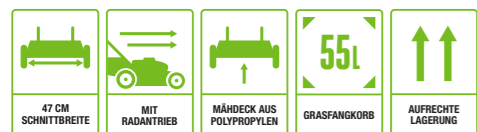

ALS ZUBEHÖR ERHÄLTlich