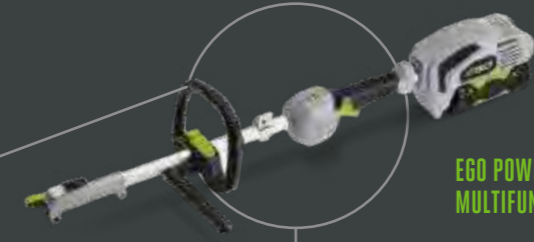

EGO POWER+
MULTIFUNKTIONSWERKZEUG