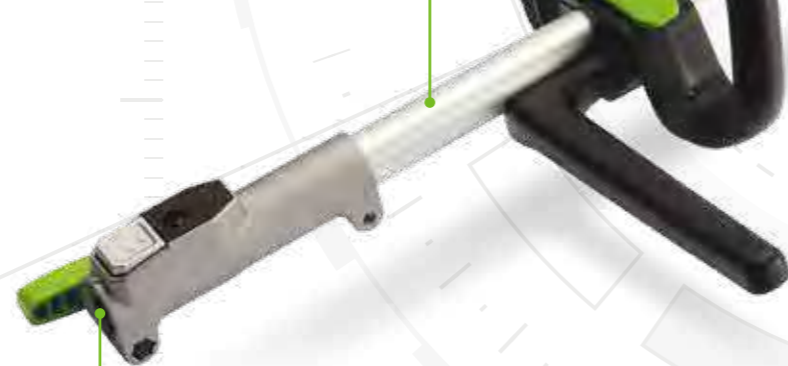

DIE KRAFT, JEDE AUFGABE ZU BEWÄLTIGEN

PH1400E MULTIFUNKTIONS-ANTRIEBSEINHEIT

Mit dem leistungsstarken und laufruhigen, bürstenlosen Motor ist das Multitool leicht, perfekt ausbalanciert und bereit für jede Aufgabe, ob groß oder klein.

Enthält Schutzhose AP1500

	PH1400E
MOTORART	Bürstenlos
DREHZAHLEGEUNG	Zwei Geschwindigkeitsstufen Variable Geschwindigkeitssteuerung
ANTRIEBSWELLENMATERIAL	Massiver 7-mm-Stahl
SCHAFTMATERIAL	Aluminium
KUPPLUNGSMECHANISMUS	Werkzeugloser Schnellwechselmechanismus
GEWICHT	2,7 kg
GESAMTLÄNGE	97 cm
GARANTIE FÜR PRIVATANWENDER	5 Jahre
GARANTIE FÜR GEWERBLICHE ANWENDER	2 Jahre

SOLIDE STAHLANTRIEBSWELLE
Robust und sehr stabil